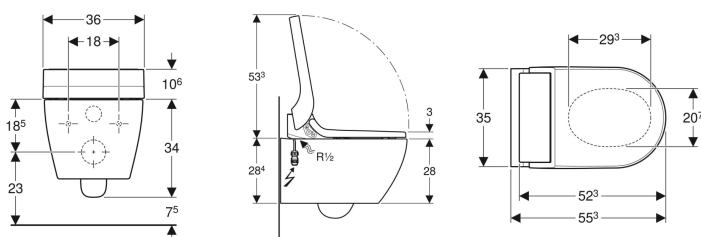

Geberit AquaClean Tuma Classic vägghängd duschtoalett

Exempelbild

Användning

- För skonsam rengöring med vatten i analområdet
- För komfortabelt bruk av toalett

Egenskaper

- Varmvattenberedning via genomströmningsvärmare
- Analdusch med WhirlSpray-duschteknik
- Duscharm med munstycke för analområdet kan expanderas
- Duschstrålens styrka kan justeras i fem steg
- Oscillerande duschstråle (automatisk framåt- och bakåtrörelse för duscharmen)
- Automatisk för- och efterrengöring av duschmunstycket med färskvatten
- Avkalkningsprogram
- Kantlöst WC-porslin
- Enkel infästning med Easy Fast Fixing (typ EFF3)
- WC med specialglasyr KeraTect
- WC-sits och WC-lock med Soft-close
- WC-lock med SoftOpening
- Vattenanslutning på sidan till vänster bakom WC-porslinet
- Nätanslutning med böjlig, mantlad tretrådsledning, på sidan till höger dold bakom WC-porslinet
- Kompatibel med Geberit Home App

Kapslingsklass	IPX4
Skyddsklass	I
Märkspänning	230 V AC
Nätfrekvens	50 Hz
Effekt	2000 W
Effekt standby	≤ 0.5 W
Flödestryck	0.5–10 bar
Driftstemperatur	5–40 °C
Vattentemperatur, inställningsområde	34–40 °C
Vattentemperatur, fabriksinställning	37 °C
Beräknat flöde	0.02 l/s
Minsta flödestryck för beräknat flöde	0.5 bar
Duschförloppets varaktighet	50 s
Maximal belastning WC-sits	150 kg

Leveransomfattning

- Vattenanslutningsset för Sigma och Omega inbyggnadscisterner 12 cm, monteringshöjd 112 cm
- Kopplingsuttag för nätanslutning
- Ljudabsorptionsset
- Stänkskydd
- Avkalkningsmedel 125 ml
- Anslutningsset för WC, ø 90 mm
- Infästningsmaterial
- Utjämningsdistans för WC-sits/WC-porslin

Artikelnr	RSK nr.	Färg / yta	B	H	T
146.091.11.1	7821183	WC-porslin: KeraTect/vit Designkåpa: vit	36 cm	44.6 cm	55.3 cm

- Denna produkt levereras med Geberit AquaClean avkalkningsmedel. Detta förbrukningsmaterial innehåller klassificerade farliga ämnen. Information och lämpliga åtgärder för säker hantering av farliga ämnen återfinns på www.geberit.com.